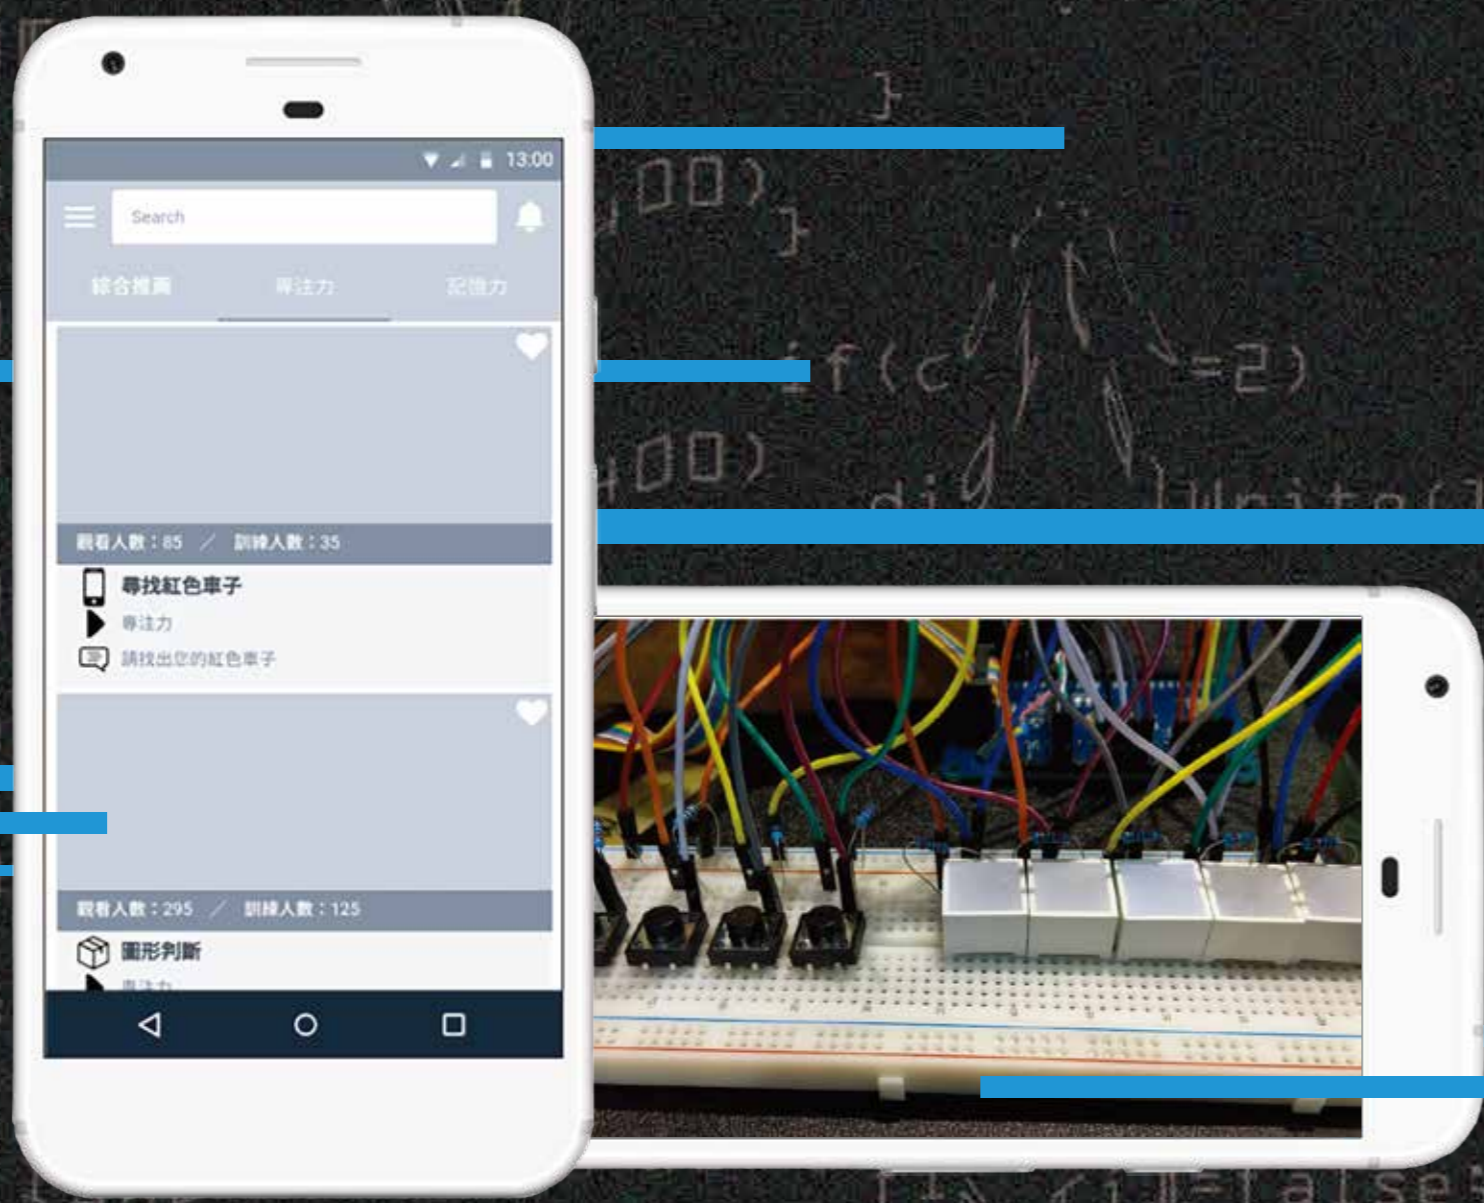

Intelligent Living Makerthon: 技職盃全國大賽

Living

Brain Service

整合各項腦力訓練遊戲

設計理念

「Brain Service」是一款整合虛擬 App 與實體裝置遊戲的系統，系統內包括了「整合各項腦力訓練由細」、「紀錄並分析使用者狀況」、「推薦所需」、「分享」以及「好友連結」，並配合雲端紀錄遊戲分數，提供日後數計分析。其能整合各項腦力訓練遊戲，並借由訓練紀錄了解自己的訓練狀況，提醒使用者需要做全方位的訓練。